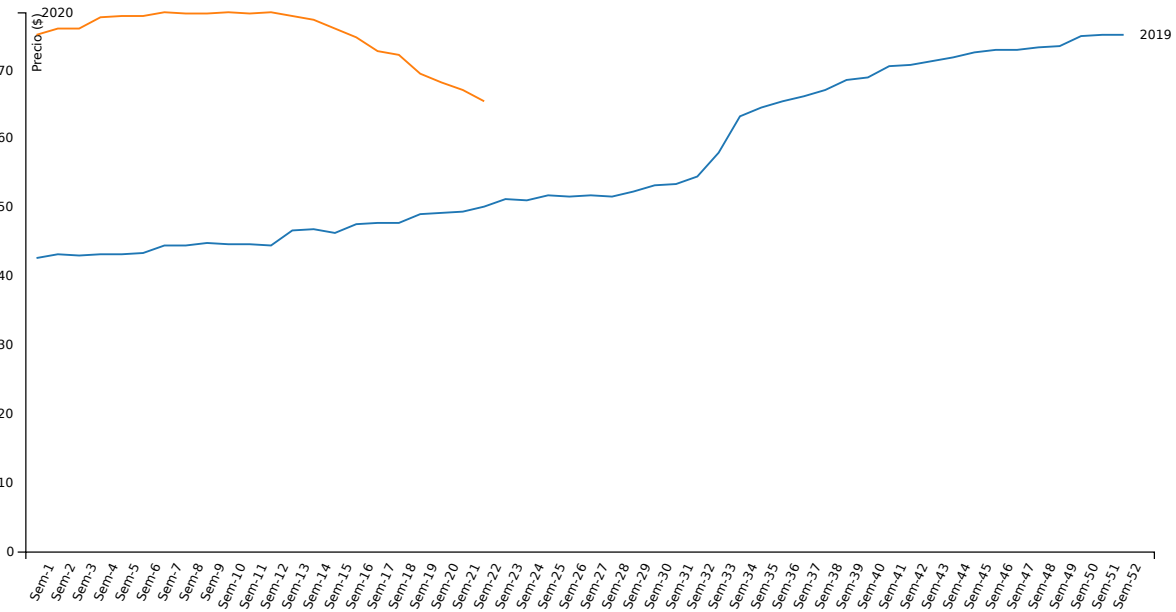

Cabezas	Capón general	Capón sin tipificar	Capón tipificado ²	Chanchas
Semana actual	78.323	61.022	17.301	1.211
Semana anterior	78.680	59.876	18.804	1.301
Variación (%)	-0,45	1,91	-7,99	-6,92

¹ Para el cálculo del precio mínimo y máximo se toma como mínimo el 10% de las cabezas de menor y mayor precio respectivamente.

² Según sistema de tipificación por magro.

SISTEMA INFORMATIVO DE PRECIOS PORCINOS

Publicación semanal

Semana 22/2020

Evolución semanal de precios máximos para la categoría "Capón general"

Evolución semanal de las cabezas evaluadas para la categoría "Capón general"